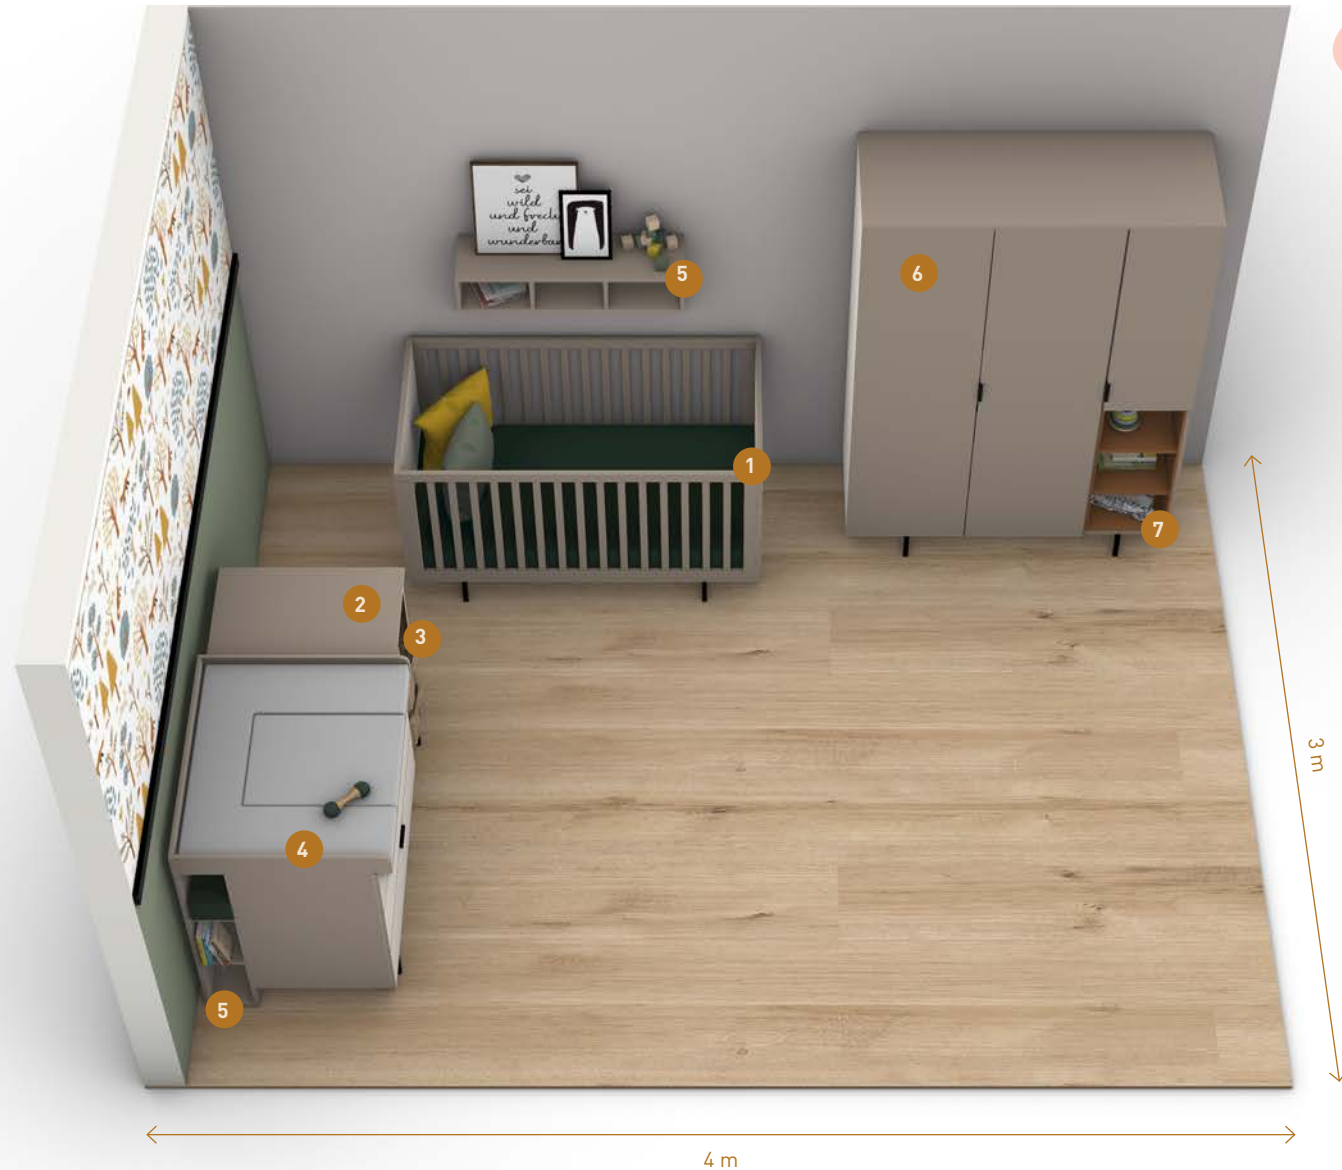

GW-Tomino mit Regaleinsatz

Unsere
Platzierungs-
vorschläge
Our
placement
suggestions

Koje GW-Tomino mit Regaleinsatz *GW-Tomino with shelf unit room*

Platzierungsvorschlag A *Placement suggestions A*

- 1 **Kinderbett**
Cot bed
7026-186
- 2 **Kommode**
Chest of drawers
7030-186
- 3 **Regaleinsatz**
Shelf unit
7039-43
- 4 **Wickelaufsatz**
Changing unit
7032-186
- 5 **Unterstell-/Wandregal**
Storage/ Wall shelf
7015-186
- 6 **Kleiderschrank 3-türig**
Wardrobe 3 doors
7034-186
- 7 **Regaleinsatz**
Shelf unit
7039-645

Koje GW-Tomino mit Regaleinsatz *GW-Tomino with shelf unit room*

Platzierungsvorschlag A *Placement suggestions A*

- 1 Kinderbett**
Cot bed
7026-186
- 2 Kommode**
Chest of drawers
7030-186
- 3 Regaleinsatz**
Shelf unit
7039-43
- 4 Wickelaufsatz**
Changing unit
7032-186
- 5 Unterstell-/Wandregal**
Storage/ Wall shelf
7015-186
- 6 Kleiderschrank 3-türig**
Wardrobe 3 doors
7034-186
- 7 Regaleinsatz**
Shelf unit
7039-645