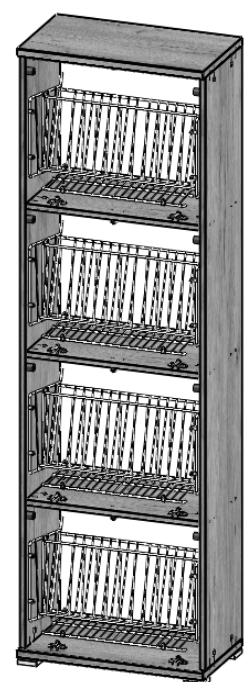

Schuhschrank 3812

Breite: 53 cm
 Höhe: 174 cm
 Tiefe: 30 cm

GERMANIA

DIE MÖBELMACHEE