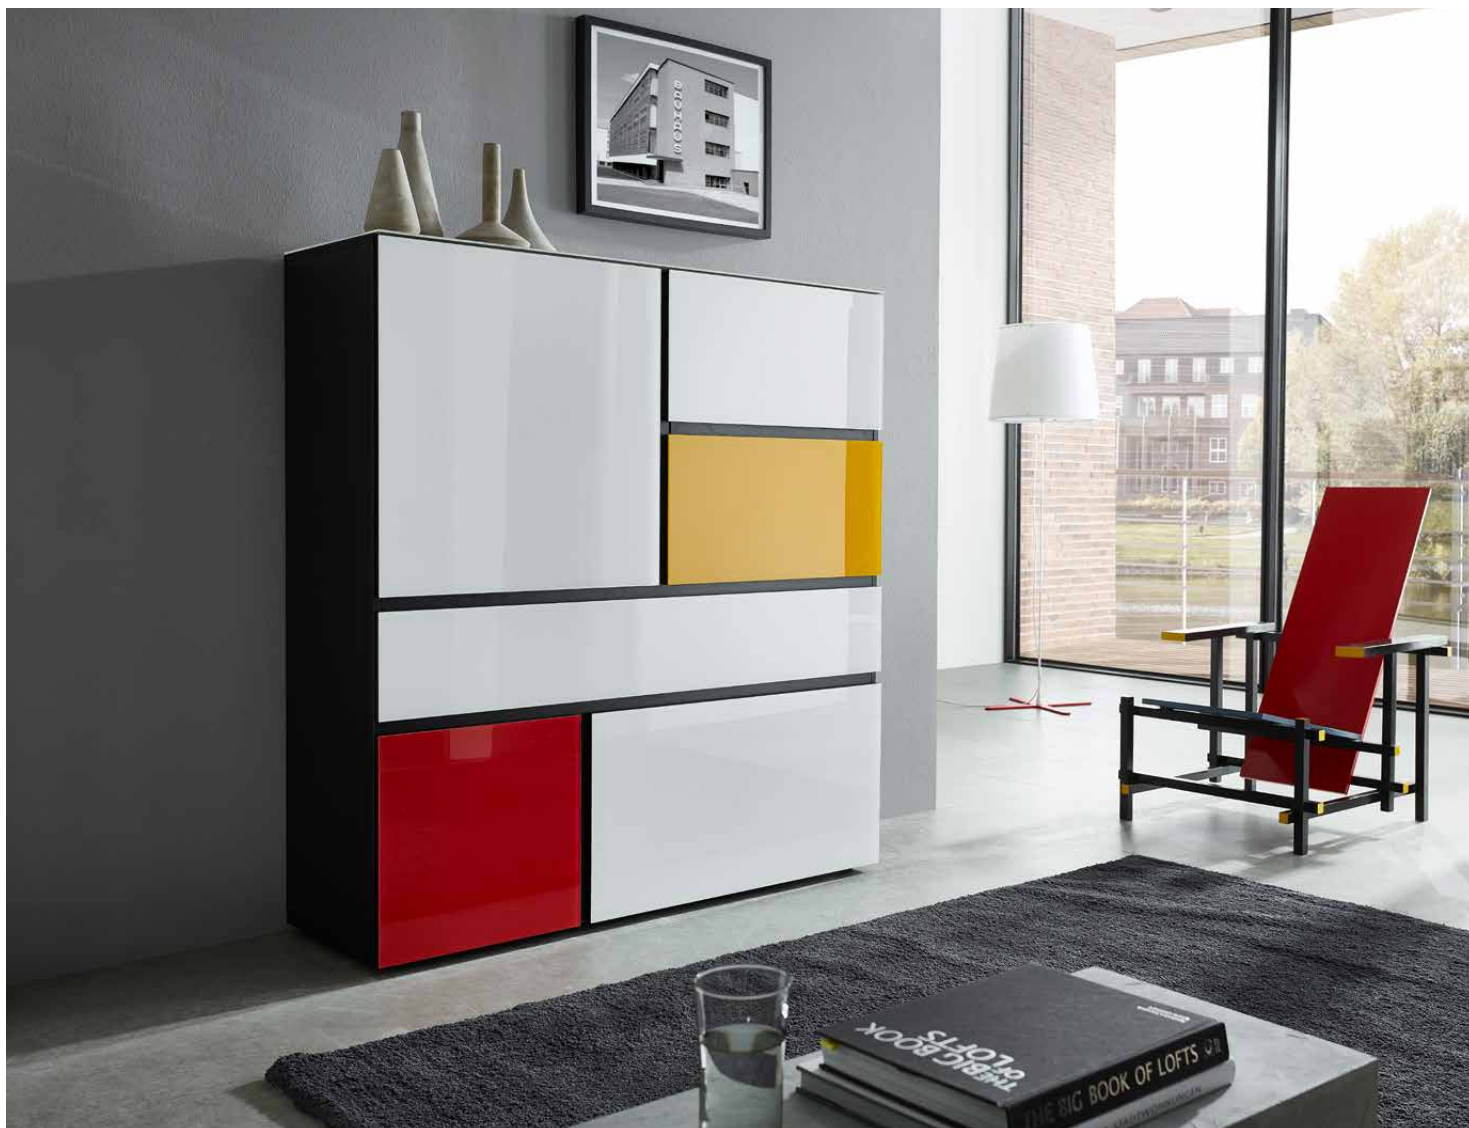

IDEEUS-M1 Kommoden

509 Schwarz/Multicolor

1x 1x 3x

3713

HIGHBOARD

B/H/T ca.: 120/131/40 cm
Dekor: 509

2x 2x

3706

KOMMODE

B/H/T ca.: 120/87/40 cm
Dekor: 509

3x

3707

LOWBOARD

B/H/T ca.: 164/66/40 cm
Dekor: 509